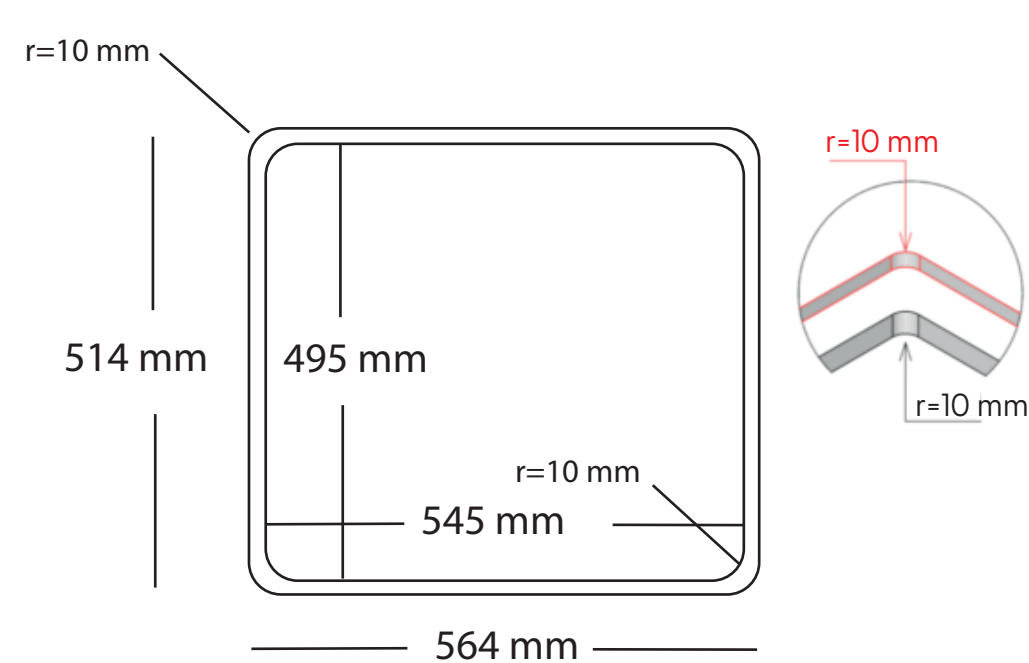

Lotus 60 BC køkkenvask

Udskæringsmål

Varenr.: 10055DK
 VVS-nr.: 689303006

Godstykkelse: 1,0 mm
 Min. skabsbredde: 600 mm

Fikseringsclips til nedfældning medfølger

LAVABO®

UDSKÆRINGSMÅL Nedfældning
 AUSSPARURNG Einbau
 CUTOUT Normal instalation

UDSKÆRINGSMÅL Planlimning
 AUSSPARURNG Flächenbündig
 CUTOUT Flush mount

Forbehold for ændringer - Angaben ohne gewähr - Subject to change