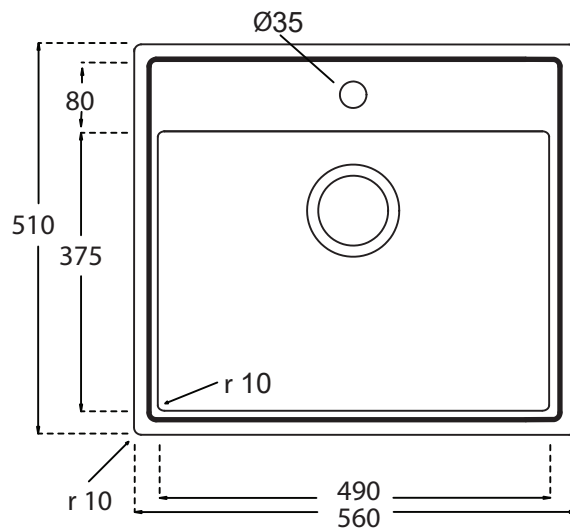

Lotus 60 BC køkkenvask

Udskæringsmål

Varenr.: 10055DK
 VVS-nr.: 689303006

Godstykkelse: 1,0 mm
 Min. skabsbredde: 600 mm

Fikseringsclips til nedfældning medfølger

LAVABO®

UDSKÆRINGSMÅL Nedfældning
 AUSSPARURNG Einbau
 CUTOUT Normal instalation

UDSKÆRINGSMÅL Planlimning
 AUSSPARURNG Flächenbündig
 CUTOUT Flush mount

Forbehold for ændringer - Angaben ohne gewähr - Subject to change