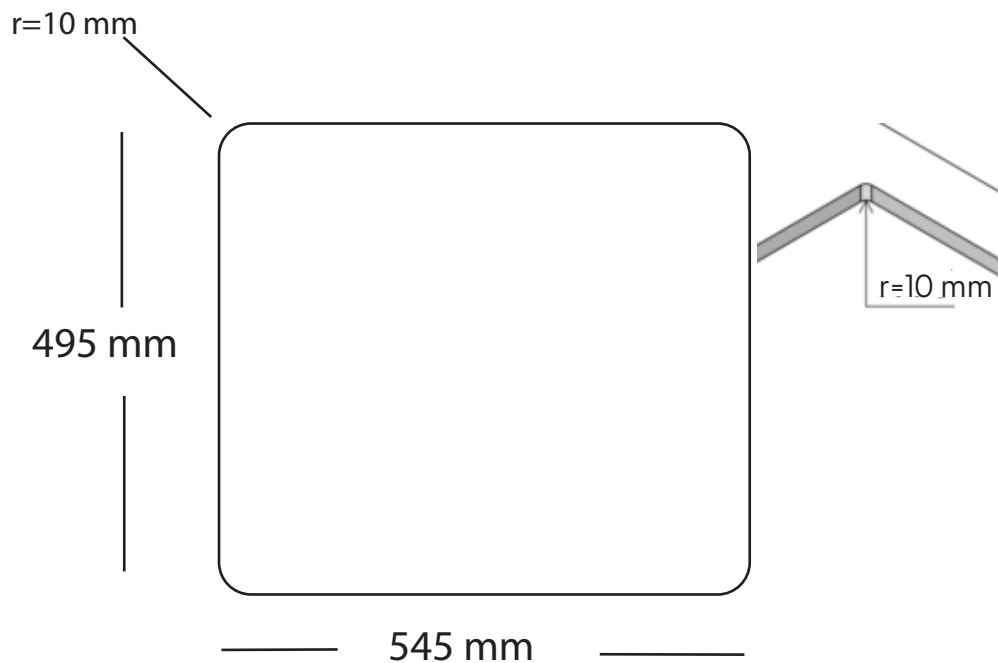

Lotus 60 BC køkkenvask

Udskæringsmål

Varenr.: 10055DK
 VVS-nr.: 689303006

Godstykkelse: 1,0 mm
 Min. skabsbredde: 600 mm

Fikseringsclips til nedfældning medfølger

LAVABO®

UDSKÆRINGSMÅL Nedfældning
 AUSSPARURNG Einbau
 CUTOUT Normal instalation